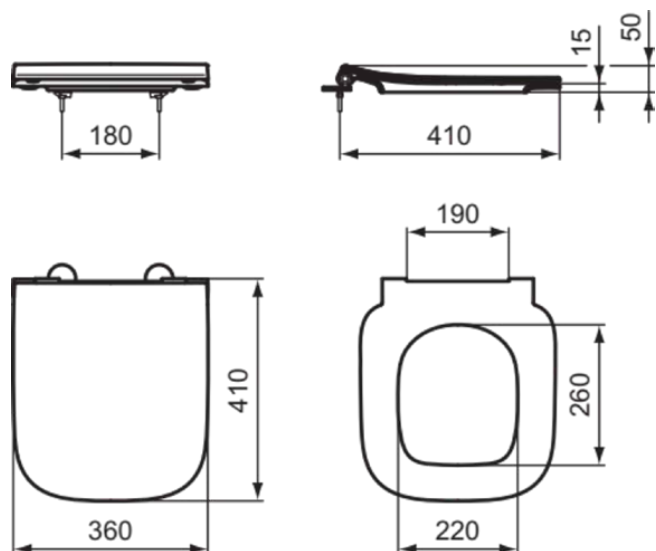

I.LIFE S

T532901

I.LIFE S | Capac sandwich 360x410x50 mm În finisaj alb lucios | Scaun cu închidere lentă

Imagine si schita

Informații generale

Tipul de subprodus	Capac sandwich
Marca	Ideal Standard
Colecția	I.LIFE S
Designer	Palomba Serafini Associati
Cod de culoare	01
Descrierea culorii	Alb Lucios
Efectul de finisare a suprafeței	Glossy
Înălțime (mm)	50
Lățime (mm)	360
Lungime / Proiecție (mm)	410
Cod EAN	8014140503637
Greutate netă (kg)	1.80

Caracteristici

Scaun cu închidere lentă

Downloads

- [BIM-UK](#)
- [Lista pieselor de schimb](#)
- [Ghid de instalare](#)

Specificațiile produsului

Model subțire	Da
Opțiune de eliberare rapidă	Da
Cu motiv / icoană	Nu
Funcția de închidere	Închidere ușoară
Calitatea materialului	Duroplast
Tehnologia PVD	Nu
Tehnologia IdealPlus	Nu
Locația fixării	Top
Materialul balamalei	Stainless steel
Cu locaș igienic / capac de toaletă fix	Nu